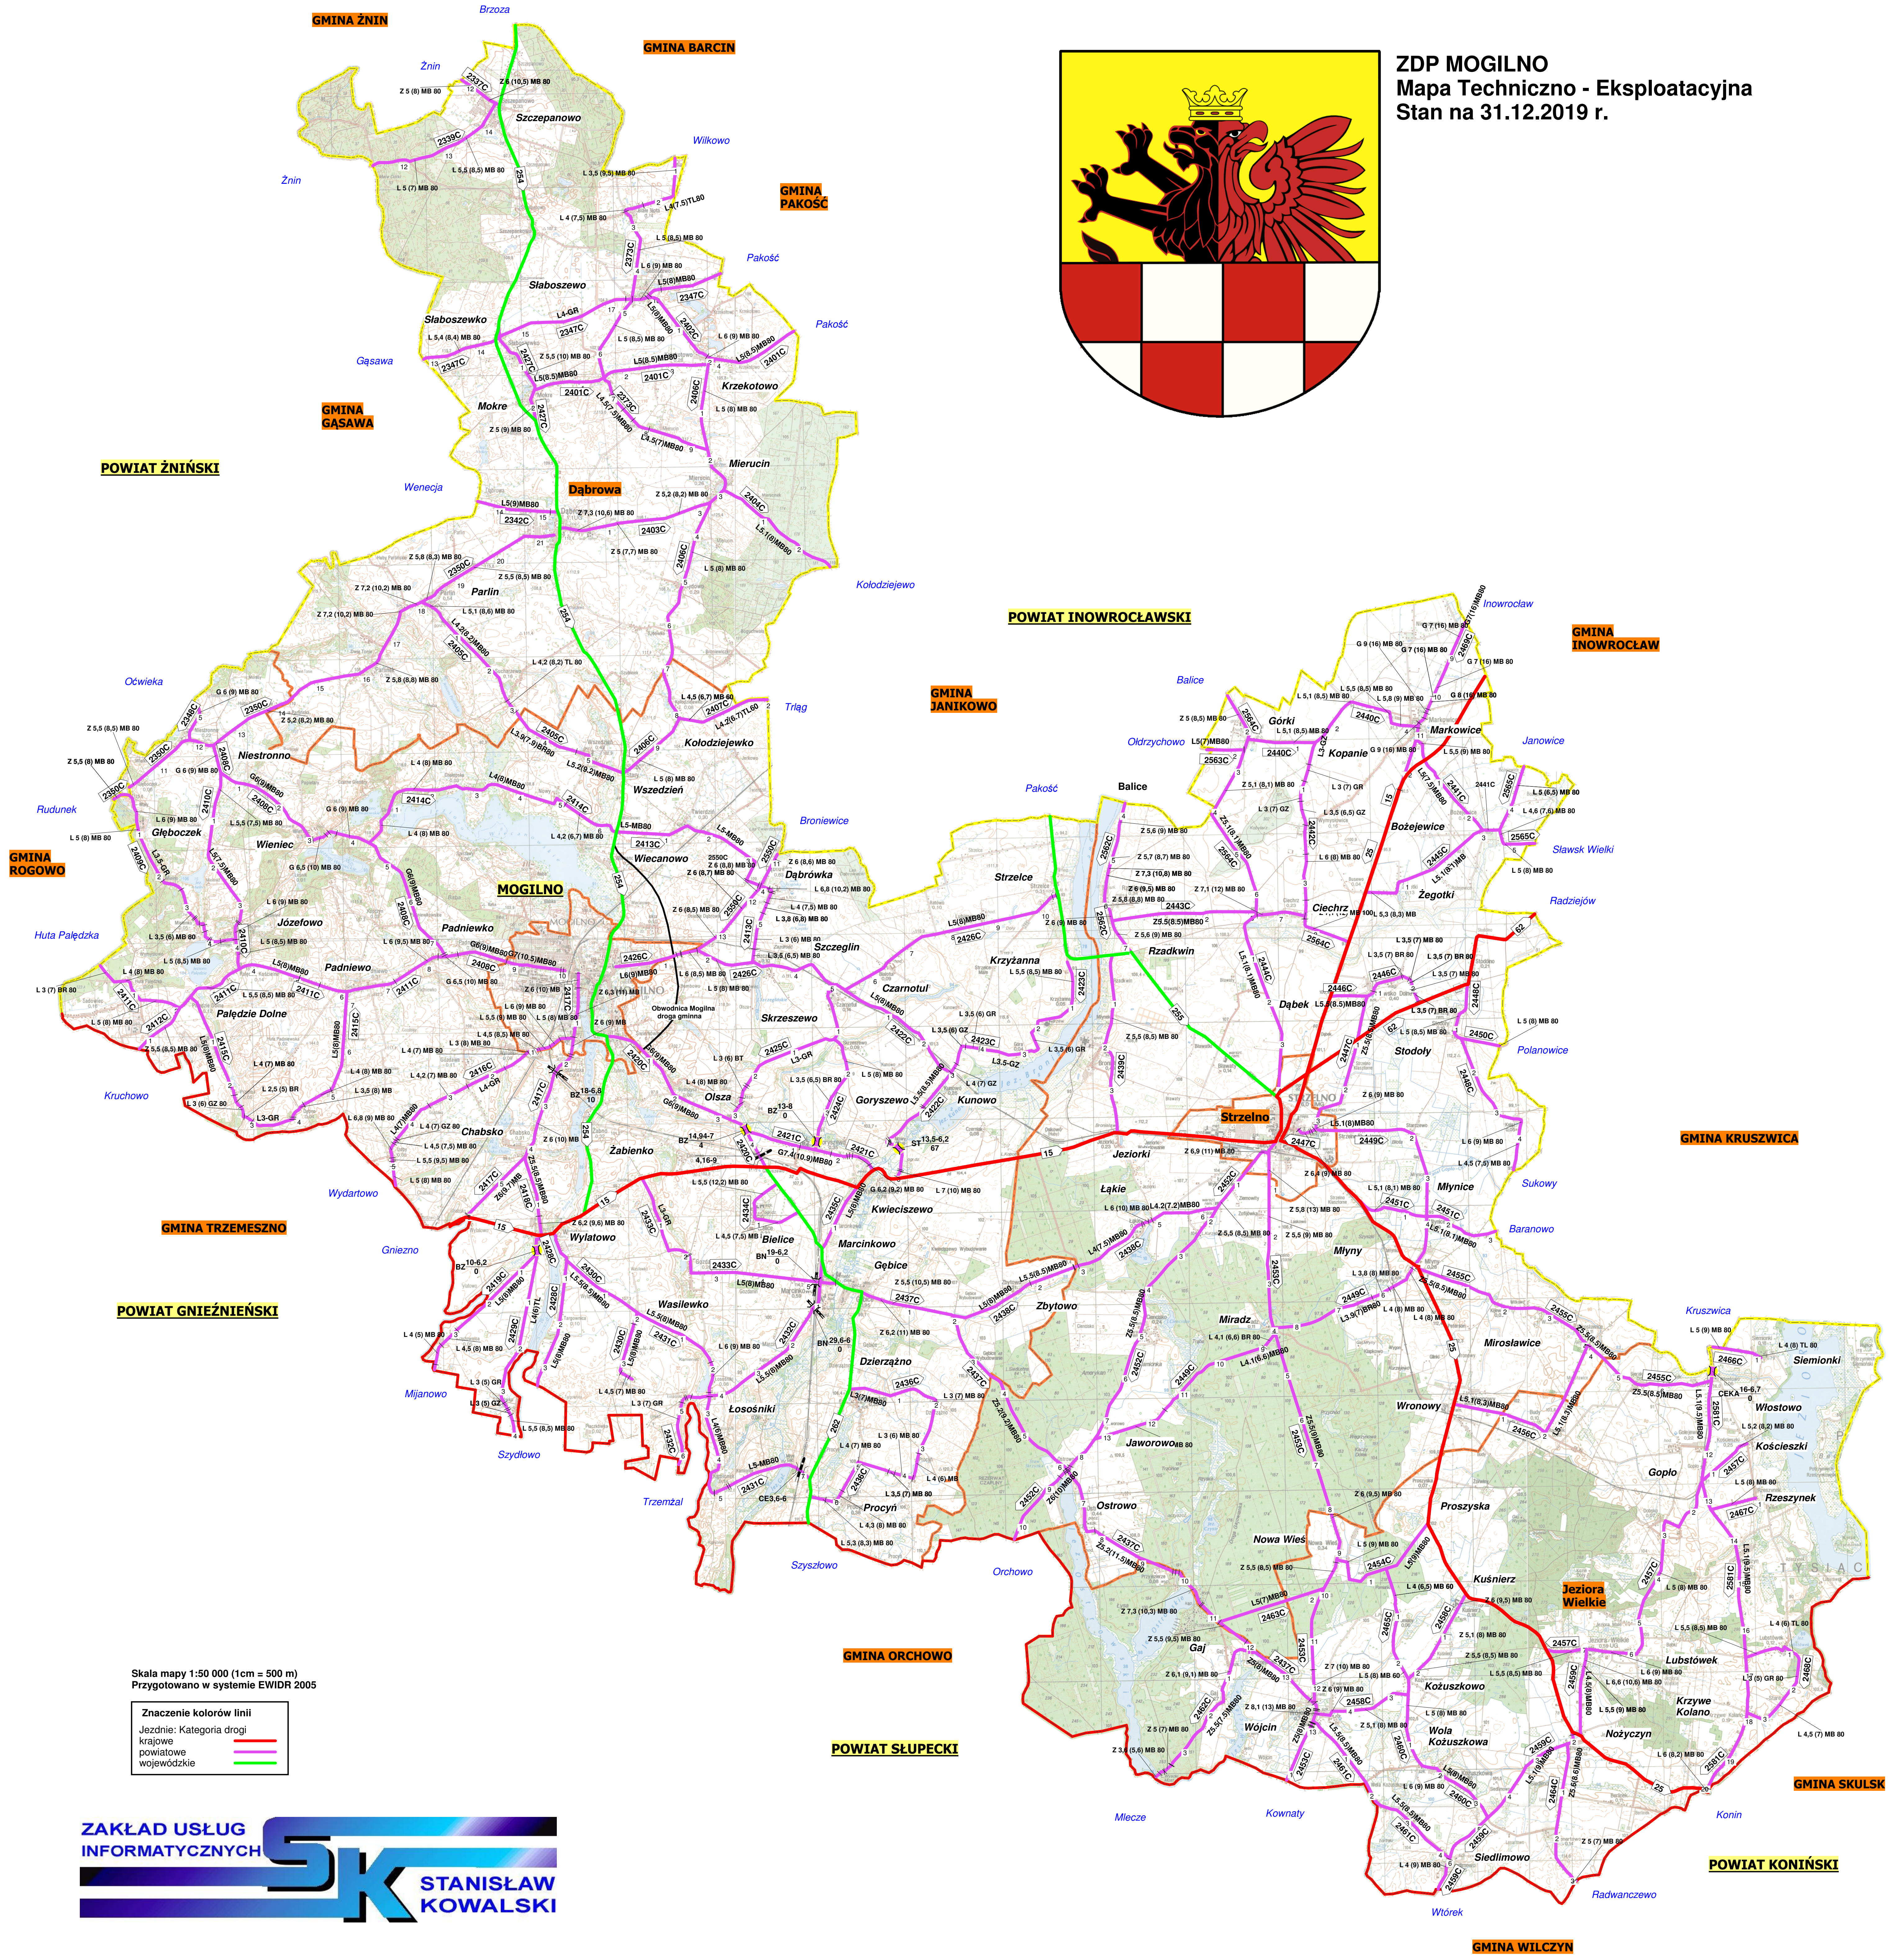

**ZDP MOGILNO**  
Mapa Techniczno - Eksploatacyjna  
Stan na 31.12.2019 r.

**POWIAT ŻNIŃSKI**

**POWIAT INOWROCLAWSKI**

**POWIAT GNIEŹNIŃSKI**

**POWIAT SŁUPECKI**

Skala mapy 1:50 000 (1cm = 500 m)  
Przygotowano w systemie EWIDR 2005

Znaczenie kolorów linii	
Jezdnie: Kategoria drogi	—
krajowe	—
powiatowe	—
wojewódzkie	—